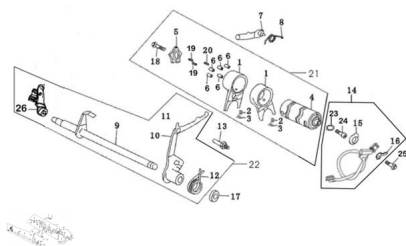

GRUPO SELECTORA DE CAMBIOS

Rating: Not Rated Yet

Price:

Variant price modifier:

Base price with tax:

Price with discount:

Salesprice with discount:

Sales price:

Sales price without tax:

Discount:

Tax amount:

[Ask a question about this product](#)

Description

Ref.	Título	Código
1	HORQUILLA SELECTORA DE CAMBIOS	90-19212
2	PERNO GUIA	90-19214
3	ABRAZADERA PERNO GUIA	90-19209
4	TAMBOR SELECTORA	90-19208
5	ESTRELLA SELECTORA DE CAMBIO	90-19210
6	RUEDA 5X8	90-38138
6	PIN TAMBOR DE CAMBIOS	90-80700
7	LAMINA LOCALIZADORA	90-19219
8	RESORTE	90-38116
9	EJE COMANDO SELECTOR DE CAMBIOS	90-19234
10	BRASO POSICIONADOR TAMBOR DE CAMBIOS	90-19242
11	RESORTE ZAPATA DE EMBRAGUE	90-38114
12	RESORTE	90-38116
12	RESORTE DE TORSION	90-80705
13	TORNILLO AUTOBLOQUEANTE	90-19231
14	KIT INDICADOR DE CAMBIOS	90-27065
15	CONTACTO	90-27072
16	PLACA SUJETADORA INDICADOR	90-27074
17	RETEN 30X42X4,5	90-38065
17	RETEN 11,6X24X10	90-80710