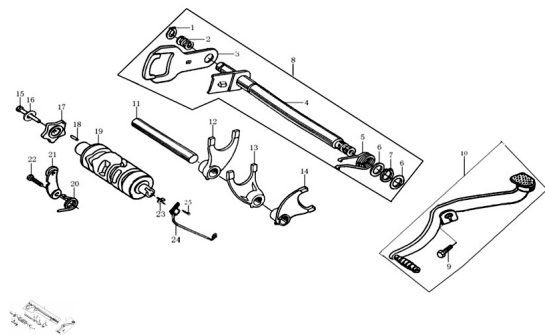

GRUPO SELECTORA DE CAMBIOS

Rating: Not Rated Yet

Price:

Variant price modifier:

Base price with tax:

Price with discount:

Salesprice with discount:

Sales price:

Sales price without tax:

Discount:

Tax amount:

[Ask a question about this product](#)

Description

Ref.	Título	Código
1	SEGURO 12	161-B0090
2	RESORTE EJE SELECTORA DE CAMBIO	161-24303
3	PLACA SELECTORA DE CAMBIO	161-24319
4	EJE SELECTOR DE CAMBIO	161-24301
5	RESORTE TORCION	161-24302
6	ARANDELA EJE LOCALIZADOR 14x0,5x20	161-93322
7	SEGURO 14	161-B0091
8	CONJUNTO EJE SELECTOR DE CAMBIO	161-24300
9	TORNILLO PEDAL DE CAMBIO M6X20	161-B0582
10	CONJUNTO PEDAL DE CAMBIOS	161-24400
11	EJE HORQUILLA SELECTORA DE CAMBIO	161-24107
12	HORQUILLA DE CAMBIOS DERECHA	161-24104
13	HORQUILLA DE CAMBIOS CENTRAL	161-24106
14	HORQUILLA DE CAMBIOS IZQUIERDA	161-24105