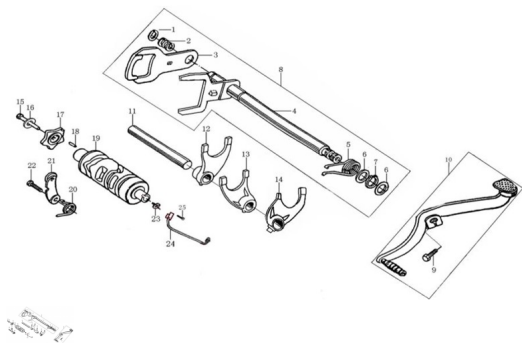

GRUPO SELECTORA DE CAMBIOS

Rating: Not Rated Yet

Price:

Variant price modifier:

Base price with tax:

Price with discount:

Salesprice with discount:

Sales price:

Sales price without tax:

Discount:

Tax amount:

[Ask a question about this product](#)

Description

Ref.	Título	Código
1	SEGURO 12	160-B0090
2	RESORTE EJE SELECTORA DE CAMBIO	160-24303
3	PLACA SELECTORA DE CAMBIO	160-24319
4	EJE SELECTOR DE CAMBIO	160-24301
5	RESORTE TORCION	160-24302
6	ARANDELA EJE LOCALIZADOR	160-93314
7	SEGURO	160-B0091
8	CONJUNTO EJE SELECTOR DE CAMBIO	160-24300
9	TORNILLO EMPALME CARBURADOR M6x20	160-B0580
10	CONJUNTO PEDAL DE CAMBIOS	160-24400
11	EJE HORQUILLA SELECTORA DE CAMBIO	160-24107
12	HORQUILLA DE CAMBIOS DERECHA	160-24104
13	HORQUILLA DE CAMBIOS CENTRAL	160-24106
14	HORQUILLA DE CAMBIOS IZQUIERDA	160-24105
15	TORNILLO	160-91126