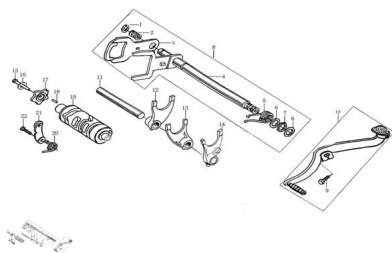

GRUPO SELECTORA DE CAMBIOS

Rating: Not Rated Yet

Price:

Variant price modifier:

Base price with tax:

Price with discount:

Salesprice with discount:

Sales price:

Sales price without tax:

Discount:

Tax amount:

[Ask a question about this product](#)

Description

	Ref.	Título	Código
1		SEGURO 12	116-8940112
2		RESORTE PLACA SELECTORA	116-4303-1008
3		PLACA SELECTORA DE CAMBIOS	116-4319-1008
4		EJE PALANCA DE CAMBIOS	116-4301-1008
5		RESORTE EJE SELECTORA	116-4302-1008
6		ARANDELA 14 X 0,5 X 20	116-3301-5140
7		SEGURO 14	116-8940114
8		EJE PALANCA DE CAMBIOS ARMADA	116-4300-1008
9		TORNILLO M6 X 20	116-57830006
10		PALANCA DE CAMBIOS	116-4400-1008
11		EJE DE HORQUILLA	116-4107-1006
12		HORQUILLA 3	116-4104-1006
13		HORQUILLA 2	116-4106-1006
14		HORQUILLA 1	116-4105-1006
15		TORNILLO	116-1126-1008
16		ARANDELA M6	116-930006