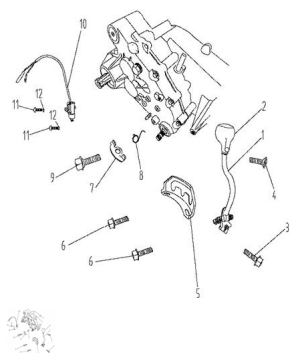

GRUPO SELECTORA DE CAMBIOS

Rating: Not Rated Yet

Price:

Variant price modifier:

Base price with tax:

Price with discount:

Salesprice with discount:

Sales price:

Sales price without tax:

Discount:

Tax amount:

[Ask a question about this product](#)

Description	Ref.	Título	Código
	1	Barra palanca de cambios	56-
	2	Bocha palanca de cambios	56-
	3	Tornillo palanca de cambio	56- GB5789
	4	Tornillo palanca de cambio	56- GB/T819
	5	Soporte guia palanca de cambios	56-