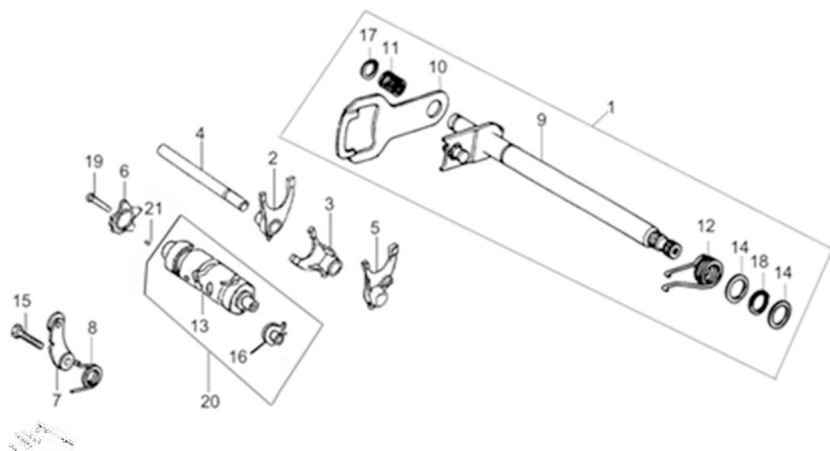

GRUPO SELECTORA DE CAMBIOS

Rating: Not Rated Yet

Price:

Variant price modifier:

Base price with tax:

Price with discount:

Salesprice with discount:

Sales price:

Sales price without tax:

Discount:

Tax amount:

[Ask a question about this product](#)

Description	POS.	CODIGO	DESCRIPCION	DESCRIPTION	CANT
	1	231-24100	CONJUNTO EJE SELECTROA DE CAMBIOS	Gearshift Shaft Assy	1
	2	231-24413	HORQUILLA DE CAMBIO N°3	Fork No.3	1
	3	231-24412	HORQUILLA DE CAMBIO N° 2	Fork No.2	1
	4	231-24421	EJE HORQUILLA DE CAMBIOS	Shaft,Fork	1
	5	231-24411	HORQUILLA DE CAMBIO N°1	Fork No.1	1
	6	231-24221	ESTRELLA DE CAMBIOS	Cam	1
	20	231-24222	TAMBR DE CAMBIOS	Set Pin B4x10	1