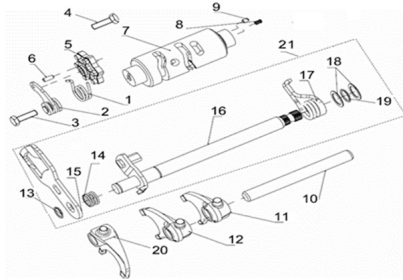

GRUPO SELECTORA DE TRANSMICION

Rating: Not Rated Yet

Price:

Variant price modifier:

Base price with tax:

Price with discount:

Salesprice with discount:

Sales price:

Sales price without tax:

Discount:

Tax amount:

[Ask a question about this product](#)

Description	Ref.	Título	Código
	1	RESORTE DE TORCION DE PLACA	158-17502J
	2	TOPE CAMBIO DE VELOCIDADES	158-17500J
	3	TORNILLO M6X20	
	4	TORNILLO M6x25	
	5	ESTRELLA