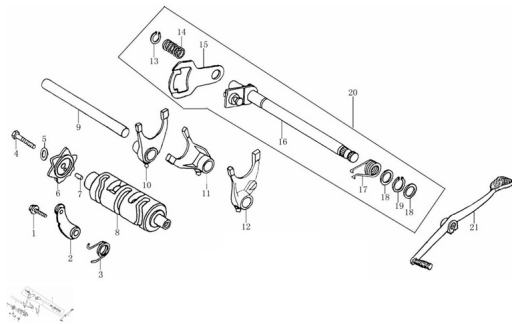

GRUPO SELECTORA DE TRANSMISION

Rating: Not Rated Yet

Price:

Variant price modifier:

Base price with tax:

Price with discount:

Salesprice with discount:

Sales price:

Sales price without tax:

Discount:

Tax amount:

[Ask a question about this product](#)

Description	Ref.	Título	Código
	1	TORNILLO M6X20	169-B0578
	2	PLACA LIM ITADORA DE TRANS MISION	169-2434A
	3	RESORTE DE TORSION PLACA LIM ITADORA	169-24304
	4	TORNILLO M6X25	
	5		169-B0009
	6	ESTRELLA	169-24202