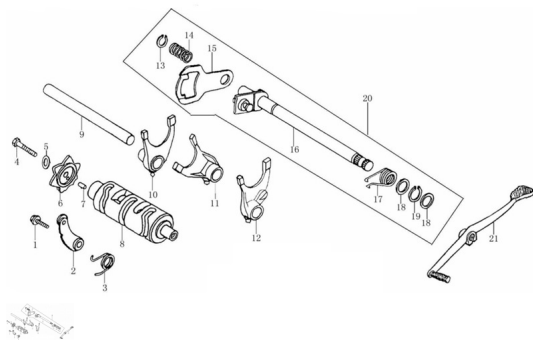

GRUPO SELECTORA DE TRANSMISION

Rating: Not Rated Yet

Price:

Variant price modifier:

Base price with tax:

Price with discount:

Salesprice with discount:

Sales price:

Sales price without tax:

Discount:

Tax amount:

[Ask a question about this product](#)

Description	Ref.	Título	Código
	1	TORNILLO M6X20	169-B0578
	2	PLACA LIM ITADORA DE TRANS MISION	169-2434A
	3	RESORTE DE TORSION PLACA LIM ITADORA	169-24304
	4	TORNILLO M6X25	
	5		169-B0009
	6	ESTRELLA	169-24202