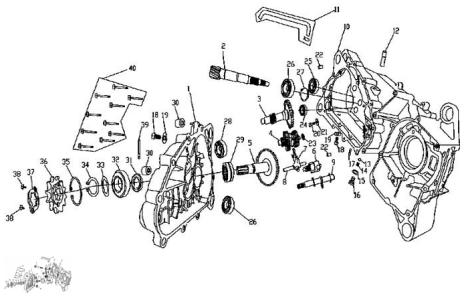

GRUPO SEMICARTER IZQUIERDO

Rating: Not Rated Yet

Price:

Variant price modifier:

Base price with tax:

Price with discount:

Salesprice with discount:

Sales price:

Sales price without tax:

Discount:

Tax amount:

[Ask a question about this product](#)

Description	Ref.	Título	Código
	1	Tapa carter	
	2	Eje variador secundario	
	3	Engranaje de acople marcha atrás	
	4	Engranaje marcha atrás	
	5	Engranaje secundario salida piñon	
	6	Engranaje marcha