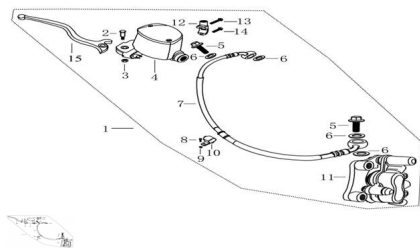

GRUPO SISTEMA DE FRENO DELANTERO

Rating: Not Rated Yet

Price:

Variant price modifier:

Base price with tax:

Price with discount:

Salesprice with discount:

Sales price:

Sales price without tax:

Discount:

Tax amount:

[Ask a question about this product](#)

Description

Ref.	Título	Código
1	CONJUNTO BOMBA DE FRENO DELANTERO	69-29141
2	TORNILLO M6X28	69-38002
3	TUERCA M6	69-38034-4
4	DEPOSITO DEL LIQUIDO DE FRENO	69-29148
5	TORNILLO M8X20	69-38014-15
6	ARANDELA PLANA 8	69-38045-9
7	MANGUERA DISCO DE FRENO DELANTERO	69-29223
8	TORNILLO M6X20	69-38019-10
9	TUERCA M6	69-38037-7