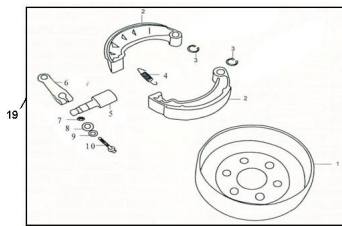

GRUPO SISTEMA DE FRENO TRASERO

Rating: Not Rated Yet

Price:

Variant price modifier:

Base price with tax:

Price with discount:

Salesprice with discount:

Sales price:

Sales price without tax:

Discount:

Tax amount:

[Ask a question about this product](#)

Description	Ref.	Título	Código
	1	CAMPANA DE FRENO TRASERO IZQ.	139-29102
	2	ZAPATA DE FRENO TRASERO	139-29095
	5	EJE DE LEVA DE FRENO TRAS.	139-29086
	6	LEVA DE FRENO TRASERO	139-29087
	11		139-800-10