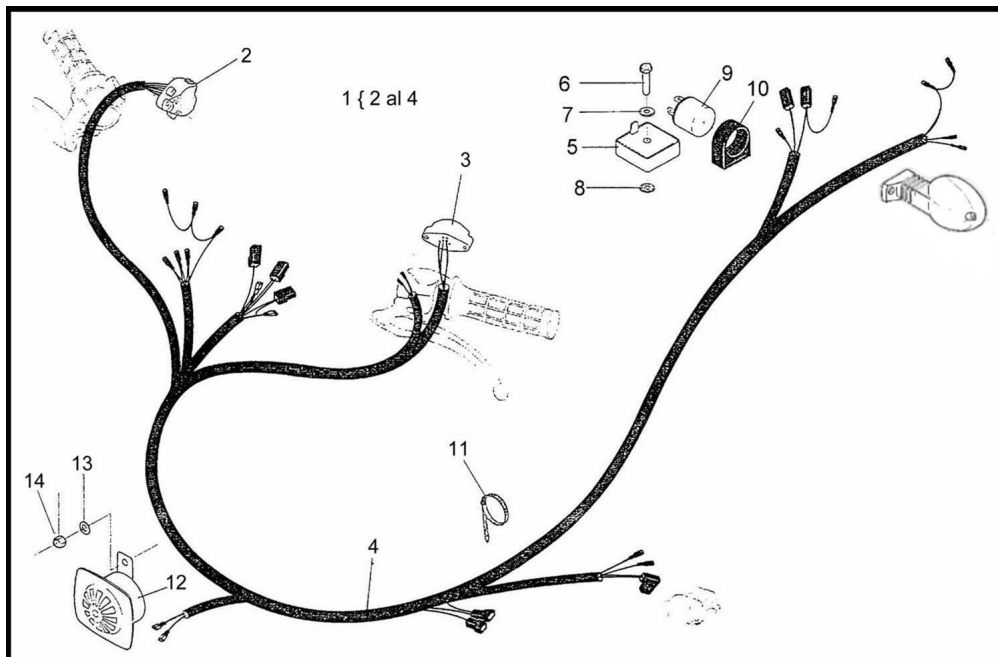

GRUPO SISTEMA ELECTRICO

Rating: Not Rated Yet

Price:

Variant price modifier:

Base price with tax:

Price with discount:

Salesprice with discount:

Sales price:

Sales price without tax:

Discount:

Tax amount:

[Ask a question about this product](#)

Description	Ref.	Título	Código
	1		
	2	Llave de lu