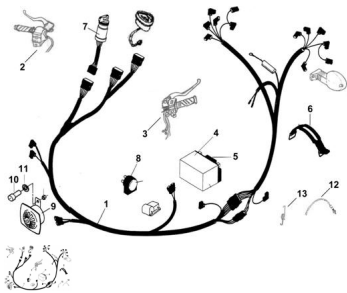

GRUPO SISTEMA ELECTRICO

Rating: Not Rated Yet

Price:

Variant price modifier:

Base price with tax:

Price with discount:

Salesprice with discount:

Sales price:

Sales price without tax:

Discount:

Tax amount:

[Ask a question about this product](#)

Description	Ref.	Título	Código
	1	C. INSTALACION	160801005
	2	LLAVE DE LUCES GIRO - CEBADOR-BOCINA	350802000
	3	LLAVE DE LUCES EN CENDIDO-PARADA MOTOR	350803000
	4	BATERÍA	230800100
	5		230800030