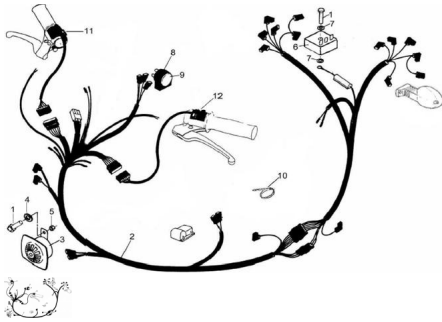

GRUPO SISTEMA ELECTRICO

Rating: Not Rated Yet

Price:

Variant price modifier:

Base price with tax:

Price with discount:

Salesprice with discount:

Sales price:

Sales price without tax:

Discount:

Tax amount:

[Ask a question about this product](#)

Description

	Ref.	Título	Código
1		Tornillo cabeza hexagonal M6x30	503006
2		Instalación eléctrica	R110801000
3		Bocina 12V - 30W	R230801014
4		Arandela plana ø6	100306
5		Tuerca hexagonal autobloqueante	700314040
6		Regulador C.A. 12V	R230326500Z
7		Arandela grower ø6	200306
8		Destellador 12V (2 patas)	R230800015
9		Soporte destellador	R101706100
10		Cinta sujeción cables.	R461107010
11		Llave de luces giro	R110604200
12		Llave de luces / Bocina / Parada motor	R230602200