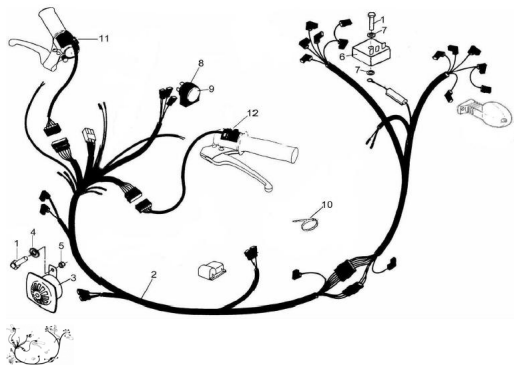

GRUPO SISTEMA ELECTRICO

Rating: Not Rated Yet

Price:

Variant price modifier:

Base price with tax:

Price with discount:

Salesprice with discount:

Sales price:

Sales price without tax:

Discount:

Tax amount:

[Ask a question about this product](#)

Description	Ref.	Título	Código
	1	Tornillo cabeza hexagonal M6x30	503006
	2	Instalación eléctrica	
	3	Bocina 12V - 30W	
	4	Arandela plana ø6	100306
	5	Tuerca hexagonal	700314040