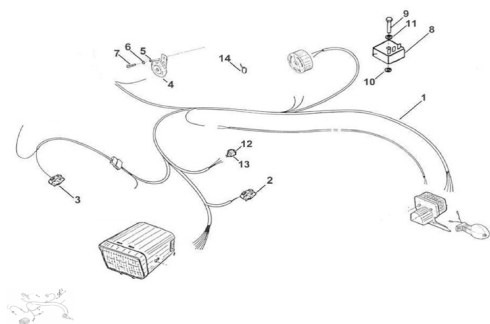

GRUPO SISTEMA ELECTRICO

Rating: Not Rated Yet

Price:

Variant price modifier:

Base price with tax:

Price with discount:

Salesprice with discount:

Sales price:

Sales price without tax:

Discount:

Tax amount:

[Ask a question about this product](#)

Description	Ref.	Título	Código
	1	Instalación eléctrica POCK	
	2	C. llave de luz	
	3	Llave de lu	
	4	Bocina 12V - 30W	
	5	Arandela grower ø6	200306
	6	Arandela plana ø6	100306