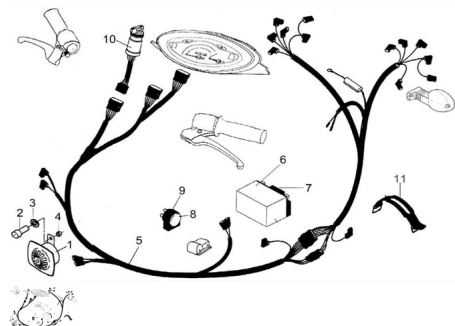

GRUPO SISTEMA ELECTRICO

Rating: Not Rated Yet

Price:

Variant price modifier:

Base price with tax:

Price with discount:

Salesprice with discount:

Sales price:

Sales price without tax:

Discount:

Tax amount:

[Ask a question about this product](#)

Description	Ref.	Título	Código
	1	Bocina 12V / 30W cc	
	2	Tornillo Allen M6 x 15	311506
	3	Arandela plana ø6	100306
	4	Tuerca hexagonal	700314040
	5	C. Instalación eléctrica Sol Business	
	6	Batería