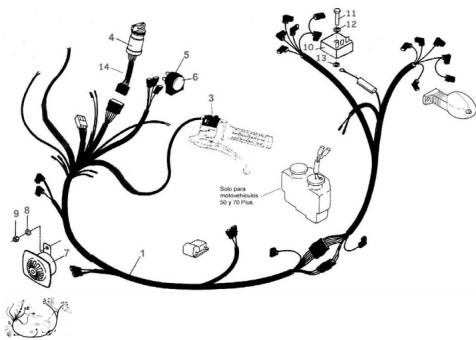

GRUPO SISTEMA ELECTRICO

Rating: Not Rated Yet

Price:

Variant price modifier:

Base price with tax:

Price with discount:

Salesprice with discount:

Sales price:

Sales price without tax:

Discount:

Tax amount:

[Ask a question about this product](#)

Description	Ref.	Título	Código
	1	Instalación eléctrica	
	2	Llave de luces giro	
	3	Llave de lu	
	4	Llave de contacto	
	5	Destellador 12V