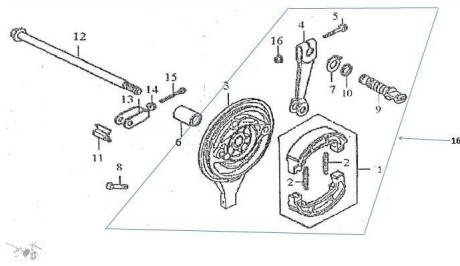

GRUPO SISTEMA FRENO TRASERO

Rating: Not Rated Yet

Price:

Variant price modifier:

Base price with tax:

Price with discount:

Salesprice with discount:

Sales price:

Sales price without tax:

Discount:

Tax amount:

[Ask a question about this product](#)

Description	Ref.	Título	Código
	1	ZAPATA DE FRENO TRASERO	2-65120
	2	RESORTE DE ZAPATA DE FRENO TRASERO	2-65111
	3	TAPA DE MAZA TRASERA	2-65130
	4	LEVA EXTERNA DE FRENO TRASERO	2-65113
	5	TORNILLO M6 X 35	
	6		2-46312
	7		2-65115