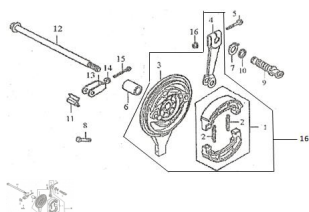

GRUPO SISTEMA FRENO TRASERO

Rating: Not Rated Yet

Price:

Variant price modifier:

Base price with tax:

Price with discount:

Salesprice with discount:

Sales price:

Sales price without tax:

Discount:

Tax amount:

[Ask a question about this product](#)

Description	Ref.	Título	Código
	1	ZAPATA DE FRENO TRASERO	2-65120
	2	RESORTE DE ZAPATA DE FRENO TRASERO	2-65111
	3	TAPA DE MAZA TRASERA	2-65130
	4	LEVA EXTERNA DE FRENO TRASERO	2-65113
	5	TORNILLO M6 X 35	
	6		2-46312
	7		2-65115