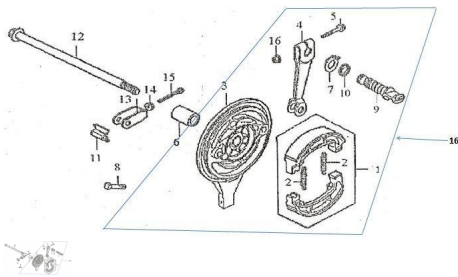

GRUPO SISTEMA FRENO TRASERO

Rating: Not Rated Yet

Price:

Variant price modifier:

Base price with tax:

Price with discount:

Salesprice with discount:

Sales price:

Sales price without tax:

Discount:

Tax amount:

[Ask a question about this product](#)

Description	Ref.	Título	Código
	1	ZAPATA DE FRENO TRASERO	2-65120
	2	RESORTE DE ZAPATA DE FRENO TRASERO	2-65111
	3	TAPA DE MAZA TRASERA	2-65130
	4	LEVA EXTERNA DE FRENO TRASERO	2-65113
	5	TORNILLO M6 X 35	
	6		2-46312