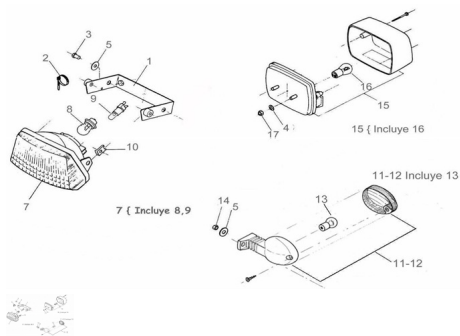

GRUPO SOPORTE FAROL DELANTERO

Rating: Not Rated Yet

Price:

Variant price modifier:

Base price with tax:

Price with discount:

Salesprice with discount:

Sales price:

Sales price without tax:

Discount:

Tax amount:

[Ask a question about this product](#)

Description	Ref.	Título	Código
	1	Conjunto soporte farol delantero pintado	
	2	Cinta sujeción cables.	
	3	Tornillo cabeza hexagonal 6 x 15	501506
	4	Arandela plana ø6	100306
	5	Arandela plana 20x6,6x1	701901926
	7	C. farol del antero12V