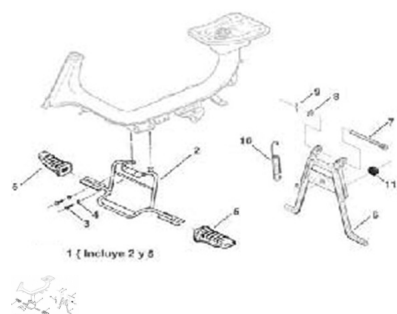

GRUPO SOPORTE PEDALIN

Rating: Not Rated Yet

Price:

Variant price modifier:

Base price with tax:

Price with discount:

Salesprice with discount:

Sales price:

Sales price without tax:

Discount:

Tax amount:

[Ask a question about this product](#)

Description	Ref.	Título	Código
	1	Conjunto soporte pedalín POCK negro armado	
	2	Soporte pedalín apoya pie	
	3	TORNILLO	502006
	4	Arandela plana ø8	100408
	5	Pedalín apoyo pie.	
	6	Conjunto