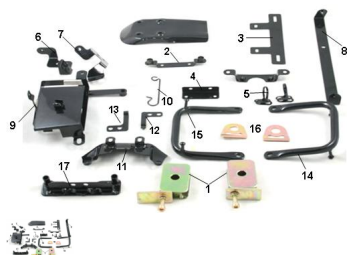

GRUPO SOPORTES

Rating: Not Rated Yet

Price:

Variant price modifier:

Base price with tax:

Price with discount:

Salesprice with discount:

Sales price:

Sales price without tax:

Discount:

Tax amount:

[Ask a question about this product](#)

Description

	Ref.	Título		Código
1		Tira cadena		116-80310
2		Soporte parte interior guardabarro delantero		116-80320
3		Soporte matricula		116-80325
4		Soporte conector farol delantero		116-80330
5		Soporte medidor		116-80335

ESTRUCTURA : GRUPO SOPORTES

Ref.	Título	Código
6	Soporte luz de giro delantero izquierdo	116-80340
7	Soporte luz de giro delantero dercho	116-80345
8	soporte tanque	116-80350
9	tapa batería	116-80355
10	seguro	116-80360
11	soporte protector contra agua	116-80365
12	seguro freno disco izquierdo y derecho	116-80370
13	seguro freno disco izquierdo y derecho	116-80375
14	barandilla trasera	116-80380
15	barandilla trasera	116-80385
16	cube tira cadena	116-80390
17	soporte traba asiento	116-80395