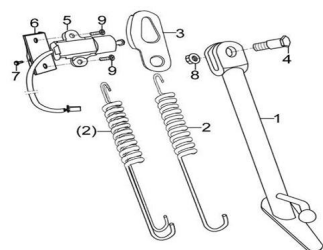

GRUPO SOSTEN LATERAL

Rating: Not Rated Yet

Price:

Variant price modifier:

Base price with tax:

Price with discount:

Salesprice with discount:

Sales price:

Sales price without tax:

Discount:

Tax amount:

[Ask a question about this product](#)

Description	Ref.	Título	Código
	(2)	RESORTE	75-42922
	1	SOSTEN LATERAL	75-42210
	2	RESORTE	75-42922
	3	PERCHA DE CABALLETE	75-42926
	4	TORNILLO	
	5		75-35360
	6	SOPORTE	75-35935
	7	TORNILLO M6X12	
	8	TUERCA M10X1,25