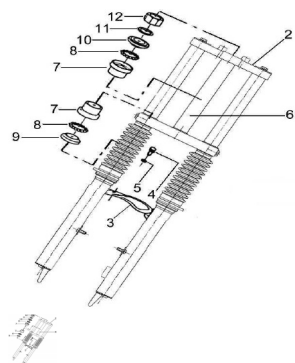

GRUPO SUSPENSION (CONJ. HORQUILLA)

Rating: Not Rated Yet

Price:

Variant price modifier:

Base price with tax:

Price with discount:

Salesprice with discount:

Sales price:

Sales price without tax:

Discount:

Tax amount:

[Ask a question about this product](#)

Description	Ref.	Título	Código
	1	Conjunto Horquilla completa Business	
	2	Cabezal Horquilla	
	3	Unión pierna pintada Sol Business	
	4	Tornillo cabeza hexagonal M6x15	511506
	5	Arandela grower ø6	200306
	6