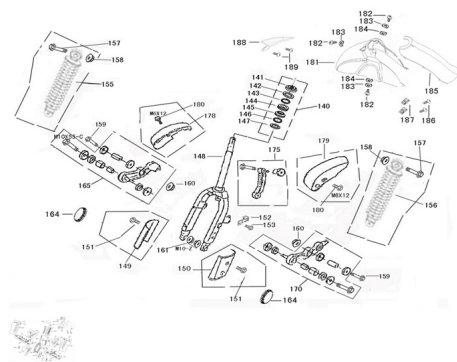

## GRUPO SUSPENSIÓN DELANTERA

Rating: Not Rated Yet

**Price:**

Variant price modifier:

Base price with tax:

Price with discount:

Salesprice with discount:

Sales price:

Sales price without tax:

Discount:

Tax amount:

[Ask a question about this product](#)

Description

Ref.	Título	Código
140	KIT MOVIMIENTO DE DIRECCION	189-50300
141	TUERCA AUTOBLOQUEANTE	189-50306
142	CUBETA SUPERIOR RODAMIENTO SUPERIOR	189-53211
143	GRAPODINA	189-53213
144	CUBETA INFERIOR RODAMIENTO SUPERIOR	189-50301
145	CUBETA SUPERIOR RODAMIENTO INFERIOR	189-50302
146	GRAPODINA	189-53214
147	CUBETA INFERIOR RODAMIENTO INFERIOR	189-53212
148	HORQUILLA	189-53200

## ESTRUCTURA : GRUPO SUSPENSIÓN DELANTERA

---

Ref.	Título	Código
149	PROTECTOR DERECHO HORQUILLA	189-51101
150	PROTECTOR IZQUIERDO HORQUILLA	189-51102
151	TORNILLO	189-92101
152	SUJETADOR DE MANGUERA	189-43128
153	TORNILLO	189-92101
155	AMORTIGUADOR DELANTERO DERECHO	189-51400
156	AMORTIGUADOR DELANTERO IZQUIERDO	189-51500
157	TORNILLO	189-92201
158	TUERCA	189-95401
159	TORNILLO	189-94501
160	TUERCA	189-95401
161	TUERCA	189-95401
164	REFLECTOR	189-33741
165	CONJUNTO BALANCIN DERECHO	189-4541A
170	CONJUNTO SUSPENSIÓN DELANTERA IZQUIERDA	189-4542A
175	BALANCIN DISCO DE FRENO	189-45430
178	PROTECTOR BRAZO SUSPENSION DELANTERA DERECHO	189-51103
179	PROTECTOR BRAZO SUSPENSION DELANTERA IZQUIERDO	189-51104
180	TORNILLO	189-92101
181	GUARDABARRO DELANTERO	189-61100
182	TORNILLO	189-92101
183	ARANDELA M6	189-95801
184	COBERTOR DE GOMA	189-43434
185	PARTE TRASERA GUARDABARRO DELANTERO	189-61101
186	TORNILLO	189-93401
187	TUERCA M4	189-90601
188	COBERTOR FRONTAL CROMO PLATEADO	189-61104
189	TORNILLO	189-93401