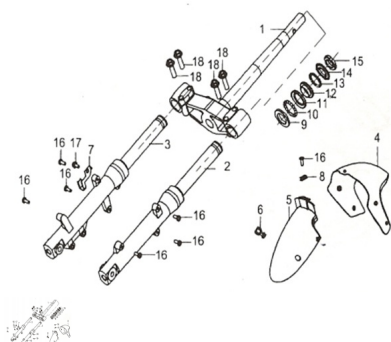

GRUPO SUSPENSION DELANTERA

Rating: Not Rated Yet

Price:

Variant price modifier:

Base price with tax:

Price with discount:

Salesprice with discount:

Sales price:

Sales price without tax:

Discount:

Tax amount:

[Ask a question about this product](#)

Description

ESTRUCTURA : GRUPO SUSPENSION DELANTERA

	Ref.	Título		Código
1		CRISTO SUPERIOR	22-105-100100	
2		BARRAL IZQUIERDO	22-105-100200	
3		BARRAL DERECHO	22-105-100300	
4		TAPA FRONTAL GUARDABARRO DELANTERO ROJA	22-105-100400RO	
4		TAPA FRONTAL GUARDABARRO DELANTERO AZUL	22-105-100400AZ	
4		TAPA FRONTAL GUARDABARRO DELANTERO AMARILLA	22-105-100400AM	
4		TAPA FRONTAL GUARDABARRO DELANTERO NEGRA	22-105-100400NE	
4		TAPA FRONTAL GUARDABARRO DELANTERO GRIS	22-105-100400GR	
4		TAPA FRONTAL GUARDABARRO DELANTERO VERDE	22-105-100400VE	
5		TAPA TRASERA GUARDABARRO DELANTERO	22-105-100500	
6		PASACABLE	22-105-100600	
7		PASACABLE DE FRENO	22-105-100700	
8		ARANDELA AUTOBLOQUEANTE	22-105-100800	
9		CUBETA TUBO GIRO	22-105-100900	
10		JAULA PORTA BOLILLA	22-GB308-77	
11		CUBETA INFERIOR	22-105-101000	
12		CUBETA SUPERIOR	22-105-101100	
13		JAULA PORTA BOLILLAS SUPERIOR	22-GB308-77-2	
14		ARANDELA INFERIOR	22-105-101200	
15		TUERCA AJUSTABLE	22-105-101300	
16		TORNILLO M16 X 12	22-GB818-85-4	
18		TORNILLO M10 X 40	22-GB5789-86-2