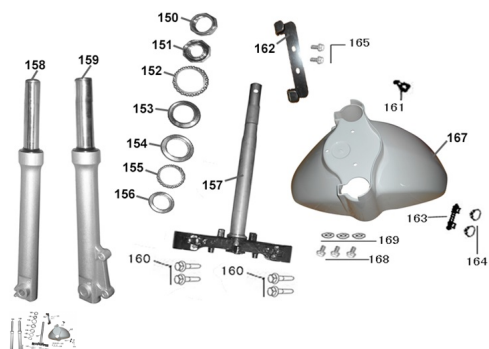

GRUPO SUSPENSIÓN DELANTERA

Rating: Not Rated Yet

Price:

Variant price modifier:

Base price with tax:

Price with discount:

Salesprice with discount:

Sales price:

Sales price without tax:

Discount:

Tax amount:

[Ask a question about this product](#)

Description

Ref.	Título	Código
150	TUERCA AUTOBLOQUEANTE	179-50306
151	CUBETA SUPERIOR RODAMIENTO SUPERIOR	179-53211
152	GRAPODINA SUPERIOR	179-53213
153	CUBETA INFERIOR RODAMIENTO SUPERIOR	179-50301
154	CUBETA SUPERIOR RODAMIENTO INFERIOR	179-50302
155	GRAPODINA INFERIOR	179-53214
156	CUBETA INFERIOR RODAMIENTO INFERIOR	179-53212
157	CRUCETA CON CAÑO VELA	179-53200
158	BARRAL DELANTERO DERECHO	179-5140A
159	BARRAL DELANTERO IZQUIERDO	179-5150A

ESTRUCTURA : GRUPO SUSPENSIÓN DELANTERA

Ref.	Título	Código
160	TORNILLO 10*50	179-92201
161	GOMA SUJETADORA DEL CABLE DEL VELOCÍMETRO	179-61106
162	AGARRADERA I DEL FLEXIBLE DE FRENO DELANTERO	179-45128
163	AGARRADERA II DEL FLEXIBLE DE FRENO DELANTERO	179-45127
164	GOMA DE AGARRADERAS DE FLEXIBLE DE FRENO	179-84705
165	TORNILLO 6*16?G?	179-92101
167	GUARDABARRO DELANTERO VERDE	179-61100VE
167	GUARDABARRO DELANTERO GRIS	179-61100GR
167	GUARDABARRO DELANTERO BLANCO	179-61100BA
168	TORNILLO 6*16?G?	179-92101
169	ARANDELA 6MM (G)	179-95801