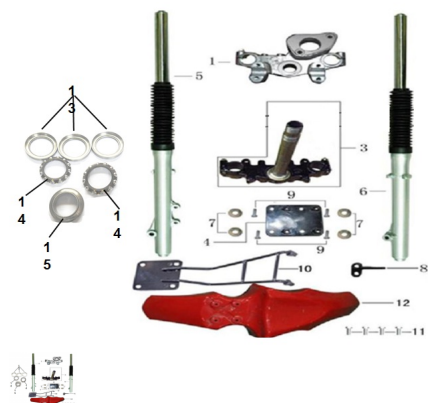

## GRUPO SUSPENSION DELANTERA

Rating: Not Rated Yet

**Price:**

Variant price modifier:

Base price with tax:

Price with discount:

Salesprice with discount:

Sales price:

Sales price without tax:

Discount:

Tax amount:

[Ask a question about this product](#)

Description

Ref.	Título	Código
1	CABEZAL	160-503100
2	KIT MOVIMIENTO DIRECCION	160-503700
3	CRUCETA CON CAÑO VELA	160-503300
4	SOPORTE FIJACION GUARDABARRO DELANTERO	160-804004
5	BARRAL IZQUIERDO	160-501100
6	BARRAL DERECHO	160-502000
7	ARANDELA 10x25x4	160-906217

## ESTRUCTURA : GRUPO SUSPENSION DELANTERA

---

	Ref.	Título		Código
8		GUIA CABLE FLEXIBLE FRENO DELANTERO	160-441300	
9		TORNILLO M6X16	160-906103	
10		SOPORTE GUARDABARRO DELANTERO	160-804004B	
11		TORNILLO M6X16	160-906103	
12		GUARDABARRO DELANTERO ROJO	160-804100RO	
12		GUARDABARRO DELANTERO NEGRO	160-804100NE	
12		GUARDABARRO DELANTERO BLANCO	160-804100BL	
13		CUBETA CUADRO Y CUBETA SUPERIOR	160-80055	
14		BOLILLERO DE DIRECCION	160-80060	
15		CUBETA INFERIOR CAÑO VELA Ø INTERIOR 26MM	160-80070	