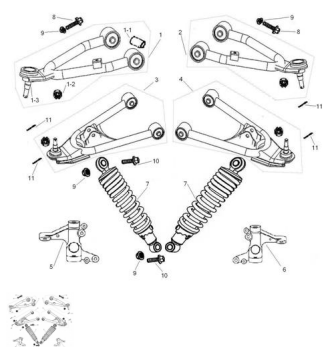

GRUPO SUSPENSION DELANTERA

Rating: Not Rated Yet

Price:

Variant price modifier:

Base price with tax:

Price with discount:

Salesprice with discount:

Sales price:

Sales price without tax:

Discount:

Tax amount:

[Ask a question about this product](#)

Description	Ref.	Título	Código
	1-1	BUJE	123-38082
	1-2	TUERCA	123-38040
	1-3	BISAGRA	123-31385
	1	PARRILLA SUPERIOR	123-31262
	2	PARRILLA SUPERIOR	123-31263
	3	PARRILLA INFERIOR	123-31264

ESTRUCTURA : GRUPO SUSPENSION DELANTERA

Ref.	Título	Código	
	4	PARRILLA INFERIOR	123-31265
	5	CONJ. MAZA DEL. IZQ.	123-31268
	6	CONJ. MAZA DEL. DER.	123-31269
	7	CONJ. AM	123-31045
	8	TORNILLO	123-38014
	9	TUERCA	123-38040
	10	TORNILLO	123-38014
	11	PERNO	