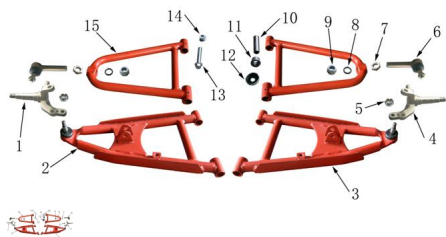

GRUPO SUSPENSION DELANTERA

Rating: Not Rated Yet

Price:

Variant price modifier:

Base price with tax:

Price with discount:

Salesprice with discount:

Sales price:

Sales price without tax:

Discount:

Tax amount:

[Ask a question about this product](#)

Description	Ref.	Título	Código
	1	PUNTA DE EJE	149-0037
	2	PARRILLA	149-0038
	3	PARRILLA	149-0039
	4	PUNTA DE EJE DERECHA	149-0040
	5	TUERCA M10	
	6	ROTULA	149-0041

ESTRUCTURA : GRUPO SUSPENSION DELANTERA

Ref.	Título	Código	
7	TUERCA M16	149-0042	
8		149-93.14	
9	TUERCA M16	149-0043	
10		149-0044	
11	BUJE	149-0045	
12		149-0046	
13	TORNILLO M10X75	149-5789-5	
14	TUERCA A		
15	PARRILLA DE SUSPE NSION SUPERIOR	149-0047	