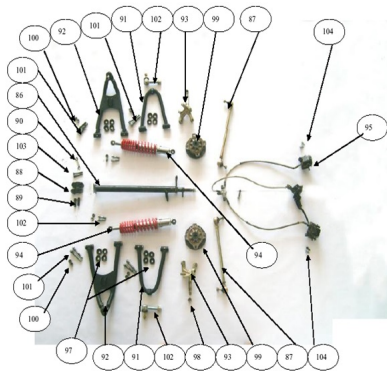

GRUPO SUSPENSION DELANTERA

Rating: Not Rated Yet

Price:

Variant price modifier:

Base price with tax:

Price with discount:

Salesprice with discount:

Sales price:

Sales price without tax:

Discount:

Tax amount:

[Ask a question about this product](#)

Description	Ref.	Título	Código
	86	COLUMNA DE	128-10235
	87		128-80030
	88		128-10245
	89		128-10250

ESTRUCTURA : GRUPO SUSPENSION DELANTERA

Ref.	Título	Código
90		128-10255
91	PARRILLA DE SUSPENSION SUPERIOR	128-80260
92	PARRILLA DE SUSPENSION INFERIOR	128-10265
93	PUNTA DE EJE	128-10270
94		128-10275
95		128-10280
96	TUERCA H	128-10285
97		128-10290
98	TUERCA A	128-10295
99		128-10300
100	TUERCA A	128-10305
101	TORNILLO	128-10310
102	ROTULAS	128-10315
103	TORNILLO	128-10320
104	TUERCA H	128-10325