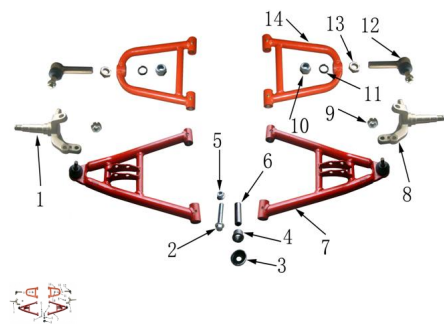

GRUPO SUSPENSION DELANTERA

Rating: Not Rated Yet

Price:

Variant price modifier:

Base price with tax:

Price with discount:

Salesprice with discount:

Sales price:

Sales price without tax:

Discount:

Tax amount:

[Ask a question about this product](#)

Description	Ref.	Título	Código
	1	PUNTA DE EJE	164-0037
	2	TORNILLO M10X75	164-5789-6
	3		164-0038
	4		164-0039
	5	TUERCA A	

ESTRUCTURA : GRUPO SUSPENSION DELANTERA

Ref.	Título	Código	
	6		164-0040
	7	PARRILLA DE SUSPENSION INFERIOR C/ROTULA	164-0041
	8	PUNTA DE EJE DERECHA	164-0042
	9	TUERCA M10	
	10	TUERCA M16	164-0043
	11		164-93.14
	12	ROTULA REGULABLE	164-0044
	13	TUERCA M16	164-0045
	14	PARRILLA DE SUSPENSION SUPERIOR	164-0046