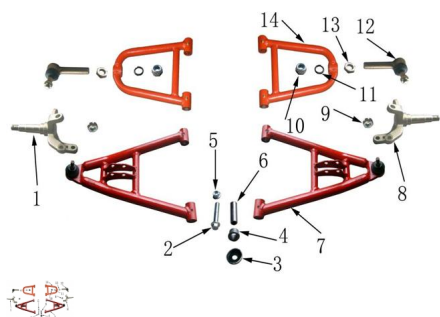

GRUPO SUSPENSION DELANTERA

Rating: Not Rated Yet

Price:

Variant price modifier:

Base price with tax:

Price with discount:

Salesprice with discount:

Sales price:

Sales price without tax:

Discount:

Tax amount:

[Ask a question about this product](#)

Description	Ref.	Título	Código
	1	PUNTA DE EJE	167-0025
	2	TORNILLO	167-5789
	3		167-0026
	4		167-0027
	5	TUERCA	167-6177-1
	6		167-0028
	7	PARRILLA	167-0029

ESTRUCTURA : GRUPO SUSPENSION DELANTERA

Ref.	Título	Código
		DE SUSPENSION INFERIOR
8	PUNTA DE EJE DERECHA	167-0030
9	TUERCA M10	
10	TUERCA 16	167-0031
11		167-93.14
12	ROTULA	167-0032
13	TUERCA M16	167-0033
14	PARRILLA DE SUSPENSION SUPERIOR	167-0034