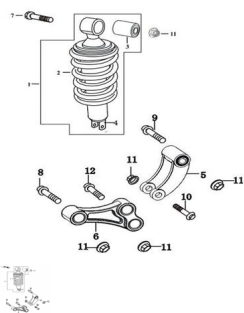

GRUPO SUSPENSIÓN TRASERA

Rating: Not Rated Yet

Price:

Variant price modifier:

Base price with tax:

Price with discount:

Salesprice with discount:

Sales price:

Sales price without tax:

Discount:

Tax amount:

[Ask a question about this product](#)

Description	Ref.	Título	Código
	1		76-31079
	2	RESORTE	76-31081
	3	BUJE AMO	76-31084
	4	SOPORTE INFERIOR	76-31105
	5	SOPORTE	76-30059