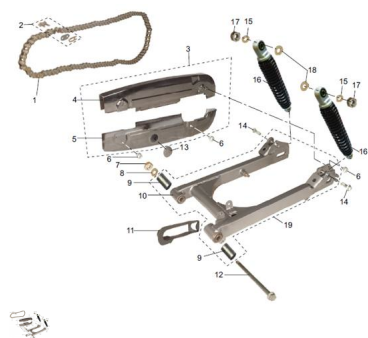

GRUPO SUSPENSION TRASERA

Rating: Not Rated Yet

Price:

Variant price modifier:

Base price with tax:

Price with discount:

Salesprice with discount:

Sales price:

Sales price without tax:

Discount:

Tax amount:

[Ask a question about this product](#)

Description

	Ref.	Título	Código
1		cadena	111-ZA0-0050
2		ESLABON	111-ZA0-0060
3		cubre cadena	111-WA3-9200
4		cubre cadena superior	111-WA3-9210
5		cubrecadena inferior	111-WA3-9220
6		tornillo	111-BGB/T907
7		tornillo/ perno	111-ZA0-0007
8		arandela plana	111-BGB/T97
9		arandela plana	111-ZA3-6120
10		balancin	111-ZA3-6110
11		roce cadena	111-ZA3-6106
12		tornillo	111-ZA0-0003
13		pista bolillas	111-CY80-00
14		tornillo	111-ZA0-0003
15		tuerca flotante	111-ZA0-0004
16		amortiguador trasero	111-ZF3-5200

ESTRUCTURA : GRUPO SUSPENSION TRASERA

	Ref.	Titulo	Código
17		tuerca	111-BGB/T617
18		tuerca flotante	111-ZA0-0004
19		conjunto balancin	111-ZA0-0810