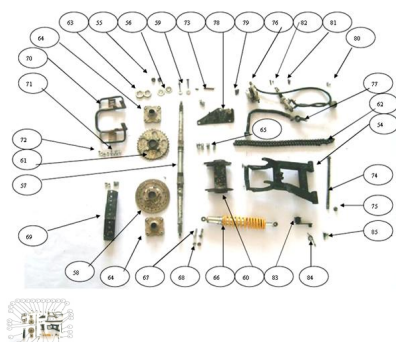

GRUPO SUSPENSION TRASERA

Rating: Not Rated Yet

Price:

Variant price modifier:

Base price with tax:

Price with discount:

Salesprice with discount:

Sales price:

Sales price without tax:

Discount:

Tax amount:

[Ask a question about this product](#)

Description

Ref.	Título	Código
54	BALANCIN	128-10405
55	TUERCA	128-10410
56	JUNTA EJE TRASERO	128-10415
57	EJE TRASERO	128-10420
58	DISCO DE FRENO TRASERO	128-10425
59		128-10430

ESTRUCTURA : GRUPO SUSPENSION TRASERA

Ref.	Título	Código
60	EJE PORTA RODAMIENTO	128-10435
61	CORONA	128-10440
62	CADENA	128-10445
63	TUERCA	128-10450
64	MAZA TRASERA	128-10455
65	TUERCA	128-10460
66		128-10465
67	TUERCA	128-10470
68	TUERCA A	128-10475
69	CUBRE CADENA	128-10480
70		128-10485
71	TUERCA	128-10490
72	TUERCA A	128-10495
73	RESORTE	128-10500
74	TUERCA M 14*1.5*290	128-10505
75	TUERCA A	128-10510
76	CONJ. FRENO TRASERO	128-10515
77	PEDAL DE FRENO	128-10520
78	SOPORTE	128-10525
79	TUERCA M 12*1.25*20	128-10530
80	TUERCA M10*20	128-10535
81	TUERCA M6*25	128-10540
82	TUERCA A	128-10545
83	CADENA	128-10550
84	RESORTE	128-10555
85	TUERCA	128-10560