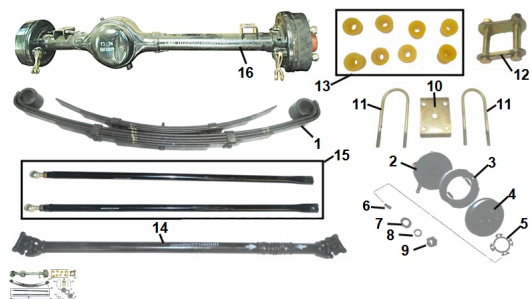

GRUPO SUSPENSION TRASERA

Rating: Not Rated Yet

Price:

Variant price modifier:

Base price with tax:

Price with discount:

Salesprice with discount:

Sales price:

Sales price without tax:

Discount:

Tax amount:

[Ask a question about this product](#)

| Description | Ref. | Título | Código |
|-------------|------|------------------------------|-----------|
| | 1 | Elasticos suspension trasera | |
| | 2 | Tapa de maza trasera | |
| | 3 | Zapata de freno trasero | 182-80095 |
| | 4 | Campana de freno trasero | 182-80100 |
| | 5 | seguro campana de freno | 182-80105 |
| | 6 | Tornillo | 182-80110 |
| | 7 | Junta | 182-80115 |
| | 8 | Junta | 182-80120 |
| | 9 | Tuerca pasante | 182-80125 |

ESTRUCTURA : GRUPO SUSPENSION TRASERA

| Ref. | Título | Código | |
|------|--------|--------------------------------|-----------|
| | 10 | Planchuela | |
| | 11 | | |
| | 12 | Soporte elasticos | 182-80130 |
| | 13 | Bujes soporte elasticos | |
| | 14 | Cardan | |
| | 15 | Barras estabilizadoras trasera | |
| | 16 | Conjunto eje trasero | |