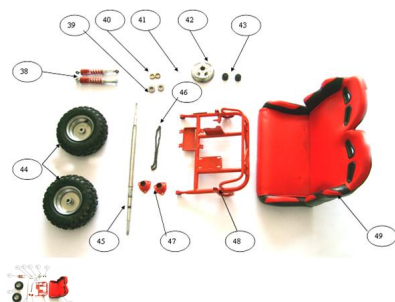

GRUPO SUSPENSION TRASERA

Rating: Not Rated Yet

Price:

Variant price modifier:

Base price with tax:

Price with discount:

Salesprice with discount:

Sales price:

Sales price without tax:

Discount:

Tax amount:

[Ask a question about this product](#)

Description	Ref.	Título	Código
	38		112-80195
	39		112-80200
	40	TUERCA H	112-80205
	41		112-80210
	42	CORONA PASIVA, BRIDA, DISCO DE FRENO	112-80215

ESTRUCTURA : GRUPO SUSPENSION TRASERA

Ref.	Título	Código	
	43	GOMA AN	112-80220
	44	RUEDA TRASERA ARMADA	112-80225
	45	EJE TRASERO	112-80230
	46	CADENA	112-80235
	47	SOPORTE PARRILLA TRASERA	112-80240
	48	PARRILLA TRASERA	112-80245
	49	ASIENTO DOBLE	112-80250