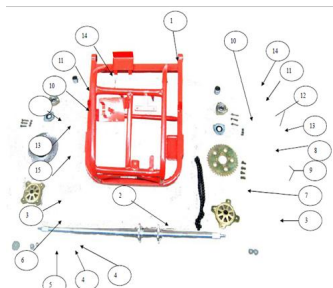

GRUPO SUSPENSION TRASERA

Rating: Not Rated Yet

Price:

Variant price modifier:

Base price with tax:

Price with discount:

Salesprice with discount:

Sales price:

Sales price without tax:

Discount:

Tax amount:

[Ask a question about this product](#)

Description	Ref.	Título	Código
	1	Balancin trasero	
	2	Eje trasero	
	3	Maza trasera	
	4	Arandela ?14	131-80005
	5	Arandela ?14	131-80010
	6	Tuerca M14	131-80015
	7	Cadena 530/54	

ESTRUCTURA : GRUPO SUSPENSION TRASERA

Ref.	Título	Código	
8	Corona		
9	Tornillo corona M10x20	131-80020	
10	Covertor porta rodamiento	131-5007	
11	Soporte rodamiento		
12	Tornillo corona M10x20	131-80020	
13	Tuerca aut	131-80025	
14	Eje trasero		
15	Disco de freno trasero		