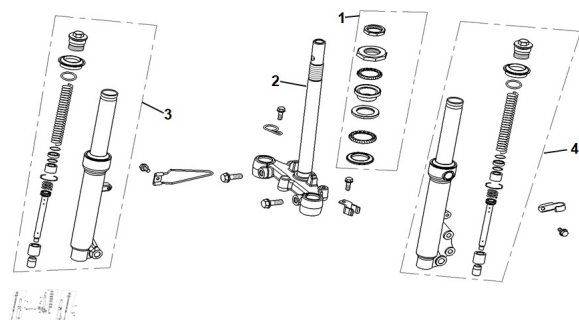

GRUPO SUSPENSION

Rating: Not Rated Yet

Price:

Variant price modifier:

Base price with tax:

Price with discount:

Salesprice with discount:

Sales price:

Sales price without tax:

Discount:

Tax amount:

[Ask a question about this product](#)

Description

	Ref.	Título		Código
1		KIT MOVIMIENTO DE DIRECCIÓN	206-51300	
2		CRUCETA CON CAÑO VELA	206-51200	
3		CONJUNTO BARRAL DELANTERO DERECHO	206-51520	
4		CONJUNTO BARRAL DELANTERO IZQUIERDO	206-51510