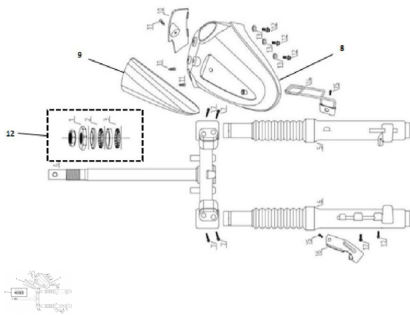

GRUPO SUSPENSIÓN

Rating: Not Rated Yet

Price:

Variant price modifier:

Base price with tax:

Price with discount:

Salesprice with discount:

Sales price:

Sales price without tax:

Discount:

Tax amount:

[Ask a question about this product](#)

Description

	Ref.	Título		Código
1		TUERCA SUPERIOR HORQUILLA	137-800-32	
2		COMPONENTE SUPERIOR COJINETES DE DIRECCION	137-800-33