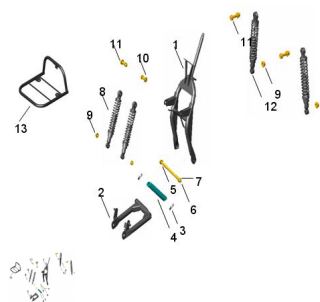

## GRUPO SUSPENSIÓN

Rating: Not Rated Yet

**Price:**

Variant price modifier:

Base price with tax:

Price with discount:

Salesprice with discount:

Sales price:

Sales price without tax:

Discount:

Tax amount:

[Ask a question about this product](#)

Description	Ref.	Título	Código
	1		
	2		
	3		460301922
	4		160204000
	5	TORNILLO	160209100
	6	TUERCA	250400220

**ESTRUCTURA : GRUPO SUSPENSIÓN**

---

Ref.	Título	Código	
		M12 X1,25	
7			200612
8			150210000
9	TUERCA H		160209200
10	Arandela grower ø10		200510
11	Tornillo cabeza hexagonal M10 x 45		514510
12			160210000
13	C. PORTA EQUIPAJE		