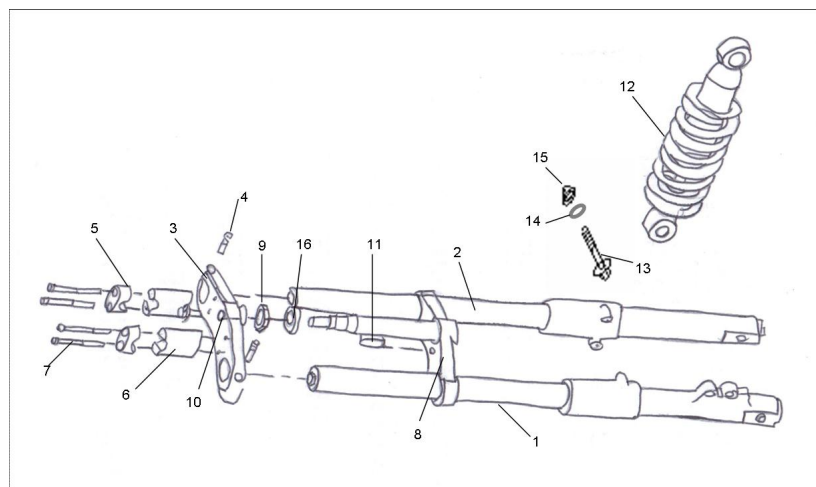

GRUPO SUSPENSION

Rating: Not Rated Yet

Price:

Variant price modifier:

Base price with tax:

Price with discount:

Salesprice with discount:

Sales price:

Sales price without tax:

Discount:

Tax amount:

[Ask a question about this product](#)

Description

Ref.	Título	Código
1	PIERNA DERECHA HORQUILLA	R350200110
2	PIERNA IZQUIERDA HORQUILLA	R350200120
3	CABEZAL HORQUILLA	R350200130
4	Tornillo allen M8 x 30	313008
5	ABRAZADERA SUPERIOR MANUBRIO	R350200140
6	ABRAZADERA INFERIOR MANUBRIO	R350200145
7	TORNILLO ALLEM M8 X 1,25 X 100	R350200150
8	C.CRUCETA C/CAÑO VELA	R350200160
9	TUERCA SUPERIOR	R350201110
10	TORNILLO CABEZA HEXAGONAL M10 X 25	512510