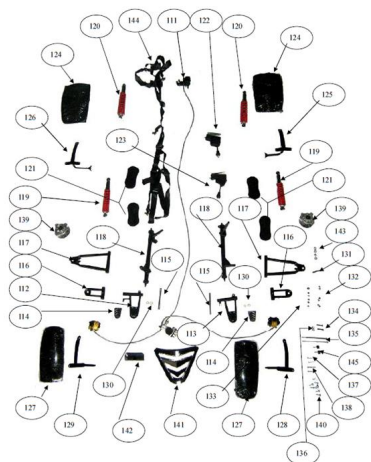

GRUPO SUSPENSION

Rating: Not Rated Yet

Price:

Variant price modifier:

Base price with tax:

Price with discount:

Salesprice with discount:

Sales price:

Sales price without tax:

Discount:

Tax amount:

[Ask a question about this product](#)

Description	Ref.	Título	Código
	111	Disco de freno	131-80275
	112	Pedal de freno	131-80280
	113	Pedal acelerador	131-80285
	114	Goma cubre pedal	131-80290
	115	Buje pedal	131-80295
	116	Parrilla de suspension superior	131-80300
	117	Parrilla de suspension	131-80305

ESTRUCTURA : GRUPO SUSPENSION

Ref.	Título	Código
		inferior
118	Pierna suspension	131-80310
119		131-80315
120		131-80320
121	Arandela pedal	131-80325
122	Palanca de	131-80330
123	Palanca de reversa	131-80335
124		131-80340
125	Soporte trasero izquierdo	131-80345
126	Soporte trasero derecho	131-80350
127		131-80355
128	Soporte delantero izquierdo	131-80360
129	Soporte delantero derecho	131-80365
130	Tuerca M12	131-80370
131	Perno	131-80375
132	Tuerca M6x16	131-80380
133	Tuerca M6x16	131-80385
134	Tornillo M8x40	131-80390
135	Tornillo M10x190	131-80395
136	Tuerca aut	131-80400
137	tornillo M6x40	131-80405
138	Tuerca M8x55	131-80410
139	Maza delantera	131-80415
140	tuerca M10	131-80420
141	Defensa delantera	131-80425
142	Cubre intalacion electrica	131-80430

ESTRUCTURA : GRUPO SUSPENSION

Ref.	Título	Código	
143	Arandela ?10	131-80435	
144	Cinturon de seguridad	131-80440	
145	Tapon de goma	131-80445	