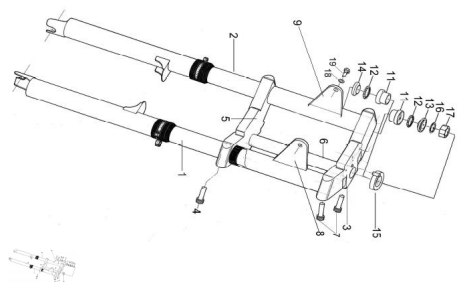

GRUPO SUSPENSION

Rating: Not Rated Yet

Price:

Variant price modifier:

Base price with tax:

Price with discount:

Salesprice with discount:

Sales price:

Sales price without tax:

Discount:

Tax amount:

[Ask a question about this product](#)

Description

Ref.	Título	Código
1	C. Pierna horquilla izquierda	R110202000
2	C. Pierna horquilla derecha	R110203000
3	Cabezal pintado gris GR1	R710211914GR1
4	Tornillo allen M8 x 40	314008
5	Cruceta pintada gris plata	490208910GR1
6	Columna de dirección	R110203220
7	Tornillo allen M8 x 40	314008
8	C. Soporte faro delantero izq. gris GR1	R110209000GR1
9	C. Soporte faro delantero der. gris GR1	R110210000GR1
11	Cubeta dirección	R460100040
12	Jaula porta bolillas dirección	R460200040
13	Cubeta superior dirección	R480200021
14	Cubeta inferior dirección	R460208921
15	Distanciador p/manubrio crazy	R230200070
16	Arandela de seguridad	110200055.TT
17	Tuerca hexagonal	230200060
18	Arandela plana ø8	100408
19	Tornillo cabeza hexagonal M8 x 15	511508