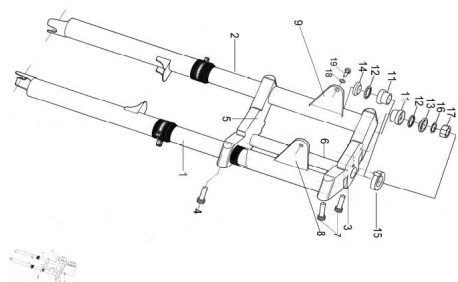

GRUPO SUSPENSION

Rating: Not Rated Yet

Price:

Variant price modifier:

Base price with tax:

Price with discount:

Salesprice with discount:

Sales price:

Sales price without tax:

Discount:

Tax amount:

[Ask a question about this product](#)

Description	Ref.	Título	Código
	1	C. Pierna horquilla izquierda	
	2	C. Pierna horquilla derecha	
	3	Cabezal pintado gris GR1	
	4	Tornillo allen M8 x 40	314008
	5	Cruceta pintada gris plata	
	6	Columna de dirección