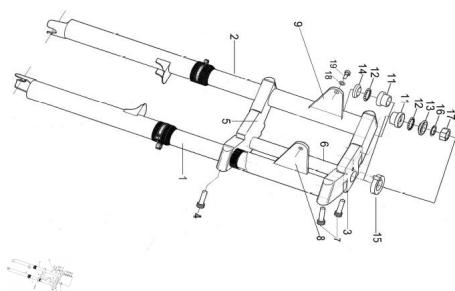

GRUPO SUSPENSION

Rating: Not Rated Yet

Price:

Variant price modifier:

Base price with tax:

Price with discount:

Salesprice with discount:

Sales price:

Sales price without tax:

Discount:

Tax amount:

[Ask a question about this product](#)

Description	Ref.	Título	Código
	1	C. Pierna horquilla izquierda	
	2	C. Pierna horquilla derecha	
	3	Cabezal pintado gris GR1	
	4	Tornillo allen M8 x 40	314008
	5	Cruceta pintada gris plata	
	6	Columna de dirección